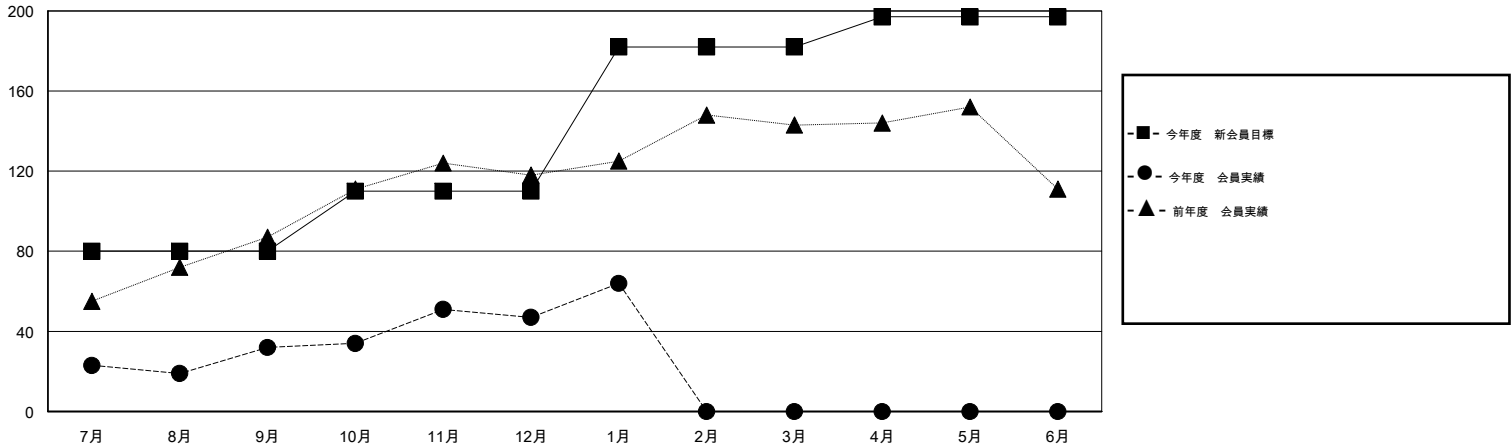

# MONTHLY MEMBERSHIP PROGRESS REPORT

District 332 A

Results as of: 1/31/2016

GMT: Masayuki Kaneko

地域 JAPAN

GMT会則地域 5-Jap

クラブ				
結果 : 2015-2016				
四半期	新クラブ目標	新クラブ	解散クラブ	純増 / 減
7月/8月/9月	0	0	0	0
10月/11月/12月	0	0	0	0
1月/2月/3月	1	0	0	0
4月/5月/6月	1	0	0	0

名				
結果 : 2015-2016				
四半期	新会員目標	チャーターメン バー / 新会員	退会者	純増 / 減
7月/8月/9月	80	57	25	32
10月/11月/12月	30	37	22	15
1月/2月/3月	72	21	4	17
4月/5月/6月	15	0	0	0

新クラブ目標及び実績累計

会員目標及び実績累計

解散クラブ: 0	41 CLUBS OF 64 一名以上の新会員を登録	男女別
		男性 1,679 (78.20%)
		女性 468 (21.80%)
退会者	<a href="#">健康診断データはこちら</a>	家族会員 687
物故会員 6		世帯主 318
クラブ解散 0		世帯主以外 369
その他 45		
合計 51		